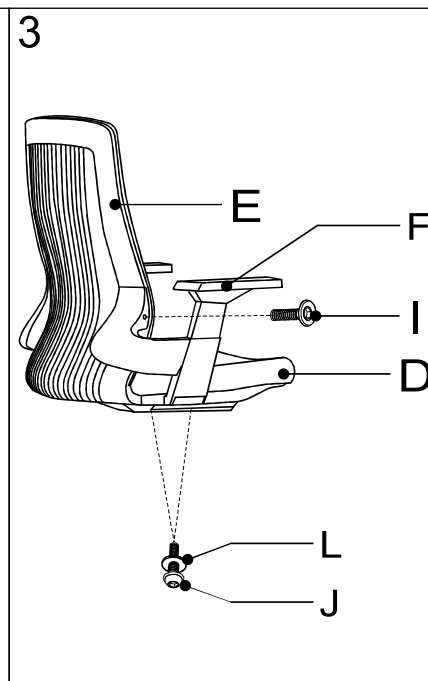

ИНСТРУКЦИЯ ЗА МОНТАЖ НА ОФИС СТОЛ CARMEN 7546

A		x1	I		M6x30	x2
B		x1	J		M6x40	x4
C		x5	K		M6x20	x2
D		x1	L		M6	x4
E		x1	M		M5	x1
F		x2	N			
G		x1	O			
H		x1				

Carmen

Вносител: Биттел ЕООД
 гр. Пловдив, Тракия
 ул. Нестор Абаджиев 13
 ЕИК: 115163890
 Тел: +359 32 27 00 27
www.bittel.bg

Максимално натоварване: 130 кг.