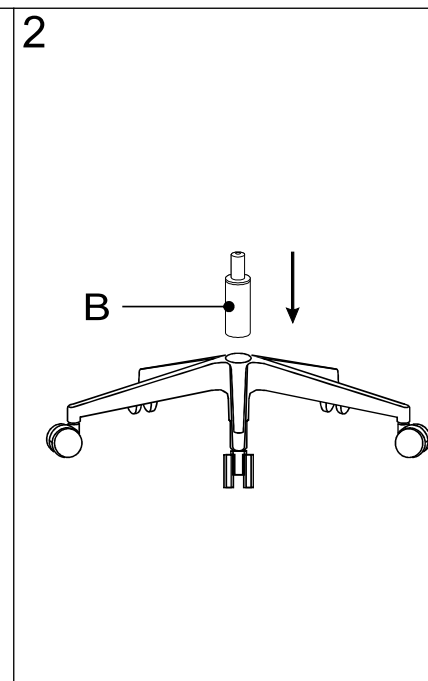

ИНСТРУКЦИЯ ЗА МОНТАЖ НА ОФИС СТОЛ CARMEN 7546

A		x1	I		M6x30	x2
B		x1	J		M6x40	x4
C		x5	K		M6x20	x2
D		x1	L		M6	x4
E		x1	M		M5	x1
F		x2	N			
G		x1	O			
H		x1				

Carmen

Вносител: Биттел ЕООД
 гр. Пловдив, Тракия
 ул. Нестор Абаджиев 13
 ЕИК: 115163890
 Тел: +359 32 27 00 27
www.bittel.bg

Максимално натоварване: 130 кг.