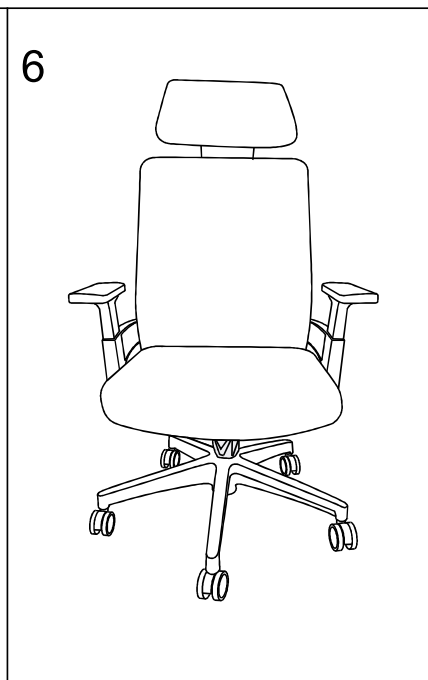

ИНСТРУКЦИЯ ЗА МОНТАЖ НА ОФИС СТОЛ CARMEN 7546

A		x1	I		M6x30	x2
B		x1	J		M6x40	x4
C		x5	K		M6x20	x2
D		x1	L		M6	x4
E		x1	M		M5	x1
F		x2	N			
G		x1	O			
H		x1				

Carmen

Вносител: Биттел ЕООД
 гр. Пловдив, Тракия
 ул. Нестор Абаджиев 13
 ЕИК: 115163890
 Тел: +359 32 27 00 27
www.bittel.bg

Максимално натоварване: 130 кг.