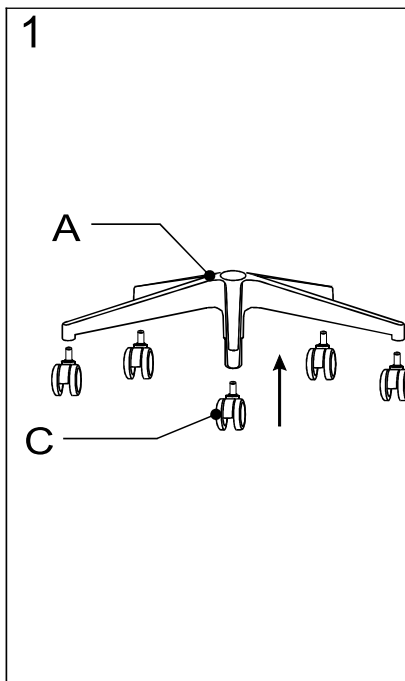

ИНСТРУКЦИЯ ЗА МОНТАЖ НА ОФИС СТОЛ CARMEN 7546

A		x1	I		M6x30	x2
B		x1	J		M6x40	x4
C		x5	K		M6x20	x2
D		x1	L		M6	x4
E		x1	M		M5	x1
F		x2	N			
G		x1	O			
H		x1				

Carmen

Вносител: Биттел ЕООД
 гр. Пловдив, Тракия
 ул. Нестор Абаджиев 13
 ЕИК: 115163890
 Тел: +359 32 27 00 27
www.bittel.bg

Максимално натоварване: 130 кг.