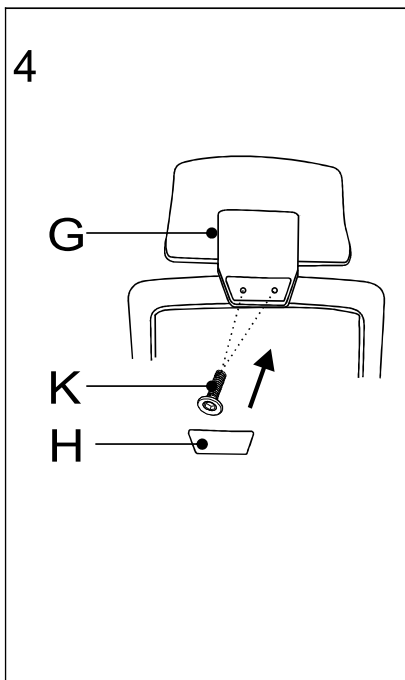

ИНСТРУКЦИЯ ЗА МОНТАЖ НА ОФИС СТОЛ CARMEN 7546

A		x1	I		M6x30	x2
B		x1	J		M6x40	x4
C		x5	K		M6x20	x2
D		x1	L		M6	x4
E		x1	M		M5	x1
F		x2	N			
G		x1	O			
H		x1				

Carmen

Вносител: Биттел ЕООД
 гр. Пловдив, Тракия
 ул. Нестор Абаджиев 13
 ЕИК: 115163890
 Тел: +359 32 27 00 27
www.bittel.bg

Максимално натоварване: 130 кг.