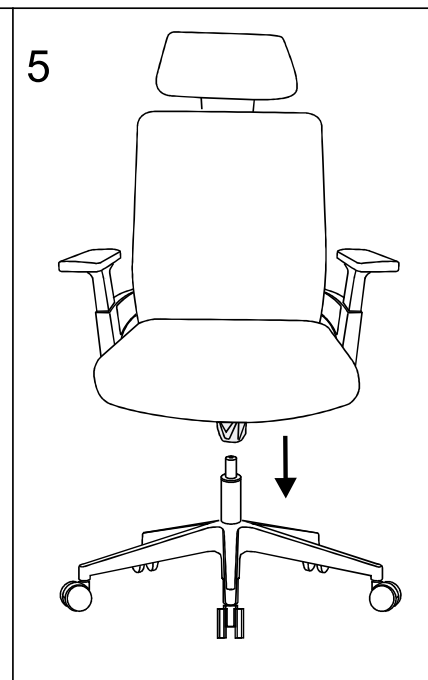

ИНСТРУКЦИЯ ЗА МОНТАЖ НА ОФИС СТОЛ CARMEN 7546

A		x1	I		M6x30	x2
B		x1	J		M6x40	x4
C		x5	K		M6x20	x2
D		x1	L		M6	x4
E		x1	M		M5	x1
F		x2	N			
G		x1	O			
H		x1				

Carmen

Вносител: Биттел ЕООД
 гр. Пловдив, Тракия
 ул. Нестор Абаджиев 13
 ЕИК: 115163890
 Тел: +359 32 27 00 27
www.bittel.bg

Максимално натоварване: 130 кг.