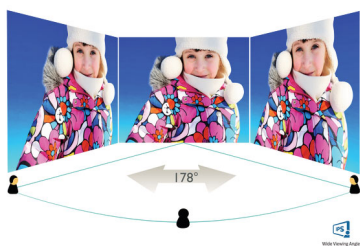

Акценти

IPS технология

Дисплеят с IPS използва иновативна технология, която ви дава изключително широките ъгли на гледане от 178/178 градуса, а това прави възможно дисплеят да се гледа от почти всеки ъгъл. За разлика от стандартните TN панели IPS дисплеят ви дава забележително отчетливи образи с наситени цветове, което го прави идеален не само за снимки, филми и интернет, но и за професионални приложения, които изискват точност на цветовете и постоянна яркост по всяко време.